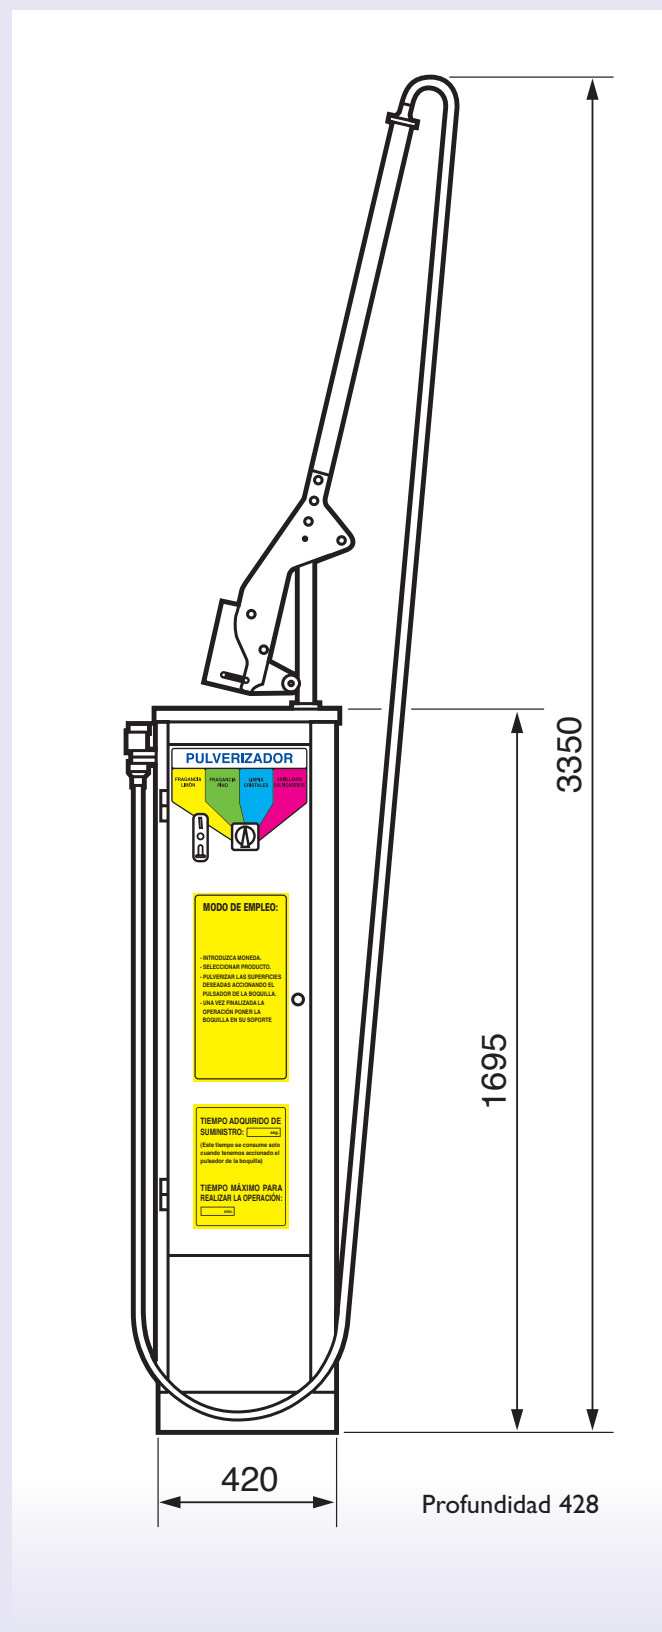

**Modelos:**

**PF20 2 canales con brazo basculante.**

**PF4 4 canales.**

**PF40 4 canales con brazo basculante.**

## DATOS CONSTRUCTIVOS

- Apto para intemperie.
- Construido íntegramente en acero inoxidable.
- Funcionamiento automático mediante monedas.
- Fácil regulación del tiempo de funcionamiento.
- Pulverizado mediante sistema Venturi.
- Gran autonomía:
  - 4 depósitos de 10 l. en modelos **PF4** y **PF40**.
  - 2 depósitos de 25 l. en modelo **PF20**.
- Gran alcance de la manguera:
  - 3,3 m. en modelo **PF4**.
  - 6,5 m. en modelos **PF20** y **PF40** (equipados con brazo basculante).
- Sin mantenimiento.